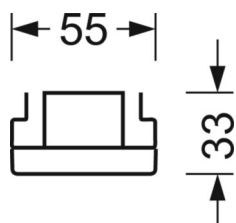

параметры

номер заказа	19412024300
код EAN	4020863415014
номер таможенного тарифа	94051190
Знак прохождения контроля	IP 64, класс защиты I, ENEC10 VDE, F, D, HACCP DIN10500/Food/IFS-пригодность для применения/BRC, Indoor, CE
Степень ударопрочности IK	IK03 (-20°C bis 30°C)
Температура окружения	ta -20°C в 30°C
Гарантийный срок	5 лет
Государственные программы поддержки	BEG - государственные субсидии для энергосберегающих зданий (действительна только для Германии)

электротехника

Балласт	Электронный драйвер (1 штука)
Мощность системы	115W
сетевое напряжение	230V/50Hz
автоматический предохранитель (пусковой ток)	7 штук/B10, 11 штук/B16, 11 штук/C10, 18 штук/C16
класс энергосбережения/Источник света	C

Оптика

Оснастка	LED, цветопередача/оттенок света CRI ≥ 80 / 6500K
Допуск для координаты цветности (MacAdam)	3SDCM
Фотобиологическая безопасность (светильник)	RG1
Номинальный световой поток	18824lm
Срок службы LED	50000h L80/B10 (Tq 30°C)
светоотдача светильников	164lm/W
Угол излучения	95° (C0) / 95° (C90)
UGR поп./вдоль	22.7 / 23.0

DEEP-LINK

<https://www.regiolux.de/ru/article/19412024300>

Ссылка	LED 19000lm 865
ηLB	100 %
Φ ↓/↑	98 % / 2 %
UGR поп./вдоль	22.7 / 23.0